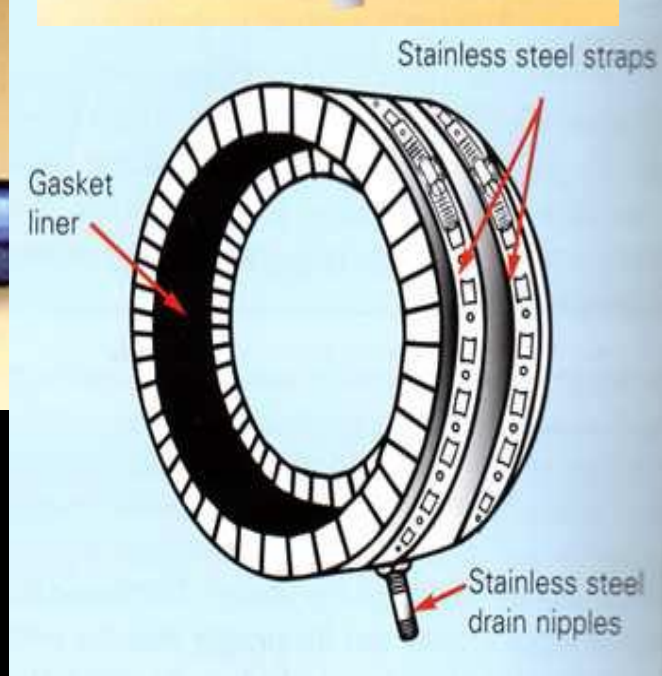

**¿Que Medidas Complementan la
Protección y Seguridad Total de Su Empresa?**

Los Protectores de Seguridad Interponen una Barrera Protectora entre el Producto Químico o los Gases y Vapores que Fluyen por el Sistema de Válvulas y Tubos y se escapan al ambiente exterior.

"Garantizar la Seguridad Requiere de Calidad Más allá de Toda Duda... Todo lo demás Implica Riesgo."

Sheet Metal Screws

Metal shields are locked tightly by means of two tap screws. Only a screwdriver is required for installation.